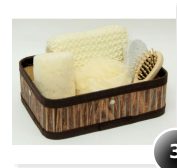

3

Набор для ванной и бани "Романтика" в декоративной лохани

562.00 руб поля

3

Набор для ванной и бани "Розовое облако" в лохани из

357.00 руб я

3

Набор в коробке из бамбука "Чистюля"

633.00 руб

4

Набор для ванной и бани "Чистое утро" в лохани из древесины

648.00 руб

Набор для ванной и бани "Морозное утро" в лохани из древесины тополя

арт. **ТП-0371070-КЧ-ДР**

Ш x Г x В (см) Вес, кг
12.5 x 9 x 6.5 —

Цвет: **Коричневый**

Материал: **Дерево**

Тип предмета: **Туалетные принадлежности**

Стиль: **Классика**

Страна происхождения: **Китай**

398.00 руб

12.5*9*6.5см, массажный ролик из древесины павловнии, мочалка д/купания из полиэтилена, пемза д/ухода за кожей