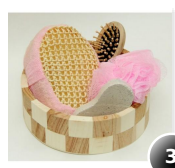

3

Набор для ванной и бани "Розовое облако" в лохани из

357.00 руб я