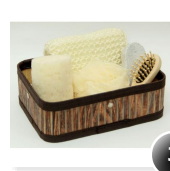

3

Набор для ванной и бани "Романтика" в декоративной лохани

562.00 руб поля

3

Набор для ванной и бани "Розовое облако" в лохани из

357.00 руб я

3

Набор в коробке из бамбука "Чистюля"

633.00 руб

4

Набор для ванной и бани "Чистое утро" в лохани из древесины

648.00 руб

Набор для ванной и бани "Морозное утро" в лохани из древесины тополя

арт. **ТП-0371070-КЧ-ДР**

Ш x Г x В (см) Вес, кг
12.5 x 9 x 6.5 —

Цвет: **Коричневый**
Материал: **Дерево**

Тип предмета: **Туалетные принадлежности**
Стиль: **Классика**
Страна происхождения: **Китай**

398.00 руб

12.5*9*6.5см, массажный ролик из древесины павловнии, мочалка д/купания из полиэтилена, пемза д/ухода за кожей