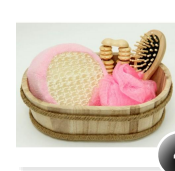

4

Набор для ванной и бани "Чистое утро" в лохани из древесины

648.00 руб