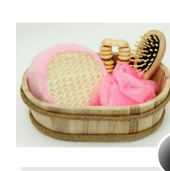

3

Набор для ванной и бани "Романтика" в декоративной лохани

562.00 руб поля

3

Набор для ванной и бани "Розовое облако" в лохани из

357.00 руб я

3

Набор в коробке из бамбука "Чистюля"

633.00 руб

4

Набор для ванной и бани "Чистое утро" в лохани из древесины

648.00 руб

Набор для ванной и бани "Морозное утро" в лохани из древесины тополя

арт. **ТП-0371070-КЧ-ДР**

Ш x Г x В (см) Вес, кг
12.5 x 9 x 6.5 —

Цвет: **Коричневый**
Материал: **Дерево**

Тип предмета: **Туалетные принадлежности**
Стиль: **Классика**
Страна происхождения: **Китай**

398.00 руб

12.5*9*6.5см, массажный ролик из древесины павловнии, мочалка д/купания из полиэтилена, пемза д/ухода за кожей