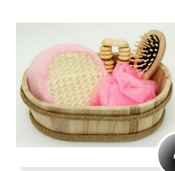

Набор для ванной и бани "Розовое облако" в лохани из

**357.00 руб** я

3

Набор в коробке из бамбука "Чистюля"

**633.00 руб**

4

Набор для ванной и бани "Чистое утро" в лохани из древесины

**648.00 руб**