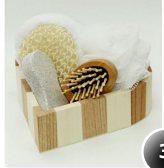

3

Набор для ванной и бани "Романтика" в декоративной лохани

562.00 руб поля

3

Набор для ванной и бани "Розовое облако" в лохани из

357.00 руб я

3

Набор в коробке из бамбука "Чистюля"

Цвет: **Коричневый**

Материал: **Дерево**

Тип предмета: **Туалетные принадлежности**

Стиль: **Классика**

Страна происхождения: **Китай**

398.00 руб

12.5*9*6.5см, массажный ролик из древесины павловнии, мочалка д/купания из полиэтилена, пемза д/ухода за кожей