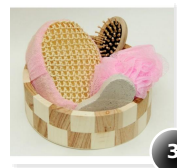

3

Набор для ванной и бани "Романтика" в декоративной лохани

562.00 руб поля

3

Набор для ванной и бани "Розовое облако" в лохани из

357.00 руб я

3

Набор в коробке из бамбука "Чистюля"