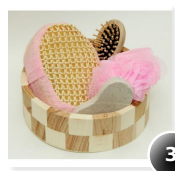

3

Набор для ванной и бани "Романтика" в декоративной лохани

562.00 руб поля

3

Набор для ванной и бани "Розовое облако" в лохани из

357.00 руб я

3

Набор в коробке из бамбука "Чистюля"