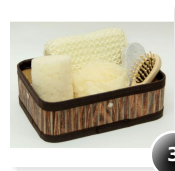

3

Набор для ванной и бани "Романтика" в декоративной лохани

562.00 руб поля

3

Набор для ванной и бани "Розовое облако" в лохани из

357.00 руб я

3

Набор в коробке из бамбука "Чистюля"

арт. **ТП-0371070-КЧ-ДР**

Ш x Г x В (см) Вес, кг
12.5 x 9 x 6.5 —

Цвет: **Коричневый**

Материал: **Дерево**

Тип предмета: **Туалетные принадлежности**

Стиль: **Классика**

Страна происхождения: **Китай**

398.00 руб