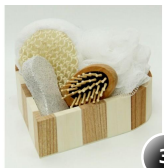

3

Набор для ванной и бани "Романтика" в декоративной лохани

562.00 руб полю

3

Набор для ванной и бани "Розовое облако" в лохани из

357.00 руб я

3

Набор в коробке из бамбука "Чистюля"