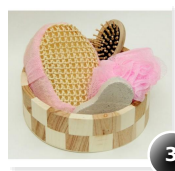

3

Набор для ванной и бани "Розовое облако" в лохани из

357.00 руб я