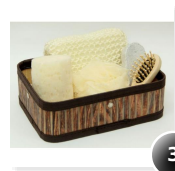

## Каталог. Туалетные принадлежности.

3

Набор для ванной и бани "Морозное утро" в лохани из

**398.00 руб** я

3

Набор для ванной и бани "Романтика" в декоративной лохани

**562.00 руб** поля

3

Набор для ванной и бани "Розовое облако" в лохани из

**357.00 руб** я

3

Набор в коробке из бамбука "Чистюля"

**633.00 руб**

4

Набор для ванной и бани "Чистое утро" в лохани из древесины

**648.00 руб**