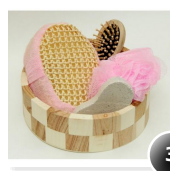

3

Набор для ванной и бани "Романтика" в декоративной лохани

562.00 руб поля

3

Набор для ванной и бани "Розовое облако" в лохани из

357.00 руб я

3

Набор в коробке из бамбука "Чистюля"