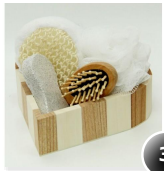

3

Набор для ванной и бани "Романтика" в декоративной лохани

562.00 руб поля