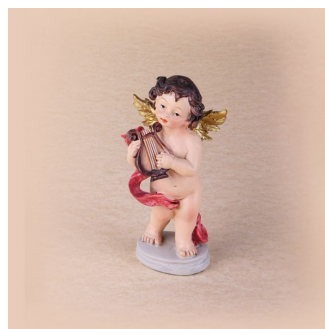

арт. **СТ-0338071-КМ-ПС**

Ш x Г x В (см) Вес, кг
— x — x — —

Цвет: **Кремовый**
Материал: **Полистоун**

129.00 руб