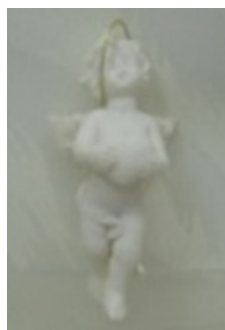

арт. **СД-0338002-БЛ-ПС**

Ш x Г x В (см) Вес, кг
— x — x — **0.00013**

Цвет: **Белый**
Материал: **Полистоун**

103.20 руб