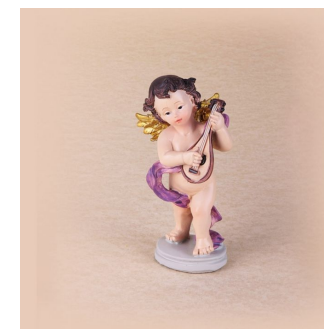

арт. **СТ-0338072-КМ-ПС**

Ш x Г x В (см) Вес, кг
— x — x — —

Цвет: **Кремовый**
Материал: **Полистоун**

129.00 руб