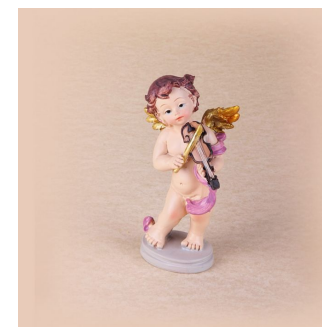

арт. **СТ-0338073-КМ-ПС**

Ш x Г x В (см) Вес, кг
— x — x — —

129.00 руб

Цвет: **Кремовый**
Материал: **Полистоун**