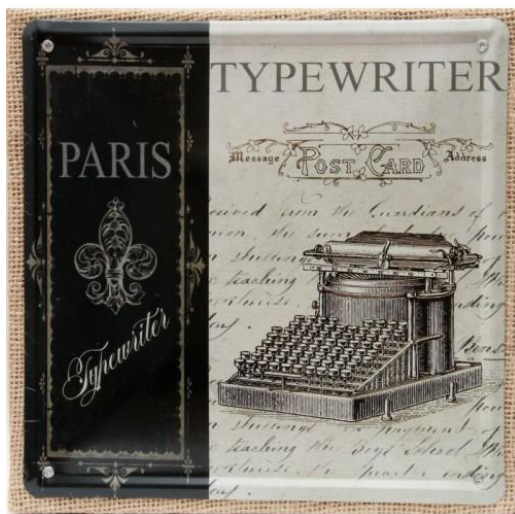

233.10 руб

4

Постер "Пиво"

233.10 руб

Постер "Швейная машинка"

арт. **ПР-0357090-БЛ-МЕ**

Ш x Г x В (см) Вес, кг
20 x — x 20 —

Цвет: **Белый**
Материал: **Металл**

Тип предмета: **Постеры**
Стиль: **Ар-Деко**
Страна происхождения: **Китай**

430.34 руб

20*20см, из черного металла в рамке из МДФ, обтянутой льном) / 20*20

Постер "Фотоаппарат"

арт. **ПР-0357070-БЛ-МЕ**

Ш x Г x В (см) Вес, кг
20 x — x 20 —

Цвет: **Белый**
Материал: **Металл**

Тип предмета: **Постеры**
Стиль: **Ар-Деко**
Страна происхождения: **Китай**

430.34 руб

20*20см, из черного металла в рамке из МДФ, обтянутой льном) / 20*20

Постер "Печатная машинка"