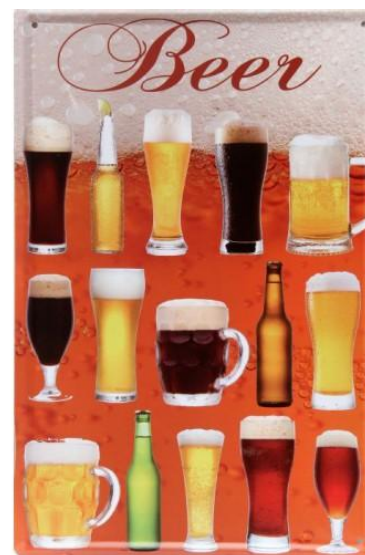

Постер "Пиво"

арт. **ПР-0357100-МА-МЕ**

Ш x Г x В (см) Вес, кг
20 x — x 30 —

Цвет: **Масленные краски**
Материал: **Металл**

Тип предмета: **Постеры**
Стиль: **Ар-Деко**
Страна происхождения: **Китай**

233.10 руб