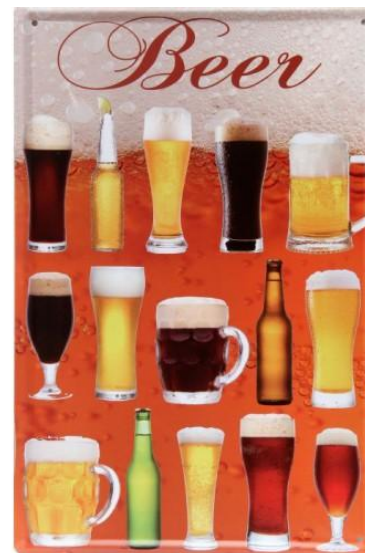

233.10 руб

20*30см, из черного
металла) / 20*30

Постер "Сохраняй спокойствие. Зеленый"

арт. **ПР-0357140-ЗЛ-МЕ**

Ш x Г x В (см) Вес, кг
20 x — x 30 —

Цвет: **Зеленый**
Материал: **Металл**

Тип предмета: **Постеры**
Стиль: **Ар-Деко**
Страна происхождения: **Китай**

233.10 руб

20*30см, из черного металла) / 20*30

Постер "Пиво"

арт. **ПР-0357100-МА-МЕ**

Ш x Г x В (см) Вес, кг
20 x — x 30 —

Цвет: **Масленные краски**
Материал: **Металл**

Тип предмета: **Постеры**
Стиль: **Ар-Деко**
Страна происхождения: **Китай**