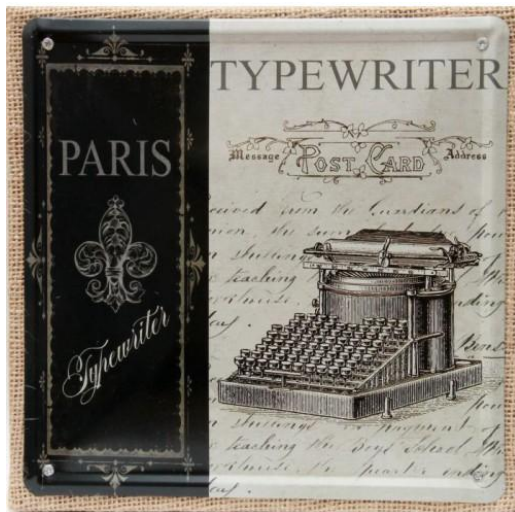

Постер "Печатная машинка"

арт. **ПР-0357080-БЛ-МЕ**

Ш x Г x В (см) Вес, кг
20 x — x 20 —

Цвет: **Белый**
Материал: **Металл**

Тип предмета: **Постеры**
Стиль: **Ар-Деко**
Страна происхождения: **Китай**

430.34 руб

20*20см, из черного металла в рамке из МДФ, обтянутой льном) / 20*20