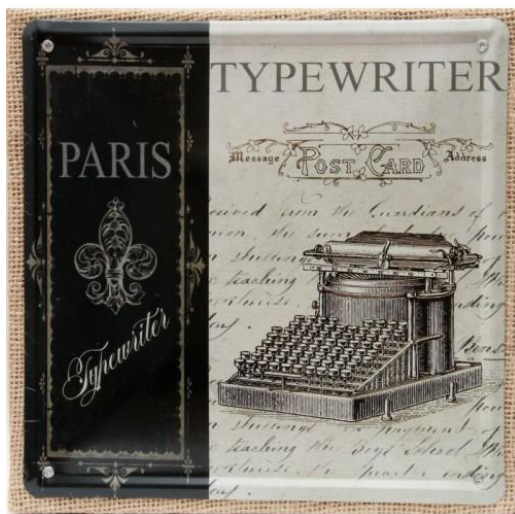

Тип предмета: **Постеры**
 Стиль: **Ар-Деко**
 Страна происхождения: **Китай**

430.34 руб

20*20см, из черного металла в рамке из МДФ, обтянутой льном) / 20*20

Постер "Фотоаппарат"

арт. **ПР-0357070-БЛ-МЕ**

Постер "Печатная машинка"

арт. **ПР-0357080-БЛ-МЕ**

Ш x Г x В (см) Вес, кг
20 x — x 20 —

Цвет: **Белый**
 Материал: **Металл**

Тип предмета: **Постеры**
 Стиль: **Ар-Деко**
 Страна происхождения: **Китай**