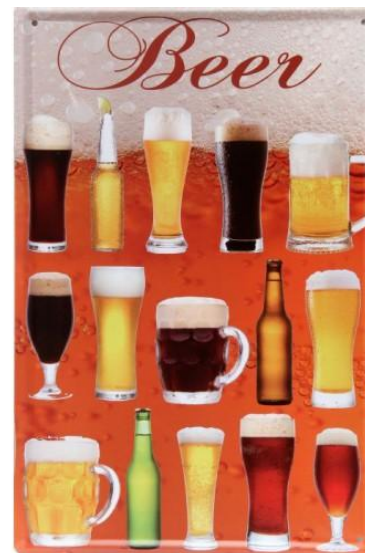

Постер "Пиво"

арт. **ПР-0357100-МА-МЕ**

Ш x Г x В (см) Вес, кг
20 x — x 30 —

Цвет: **Масленные краски**
Материал: **Металл**

Тип предмета: **Постеры**
Стиль: **Ар-Деко**
Страна происхождения: **Китай**

233.10 руб

20*30см, из черного металла) /
20*30