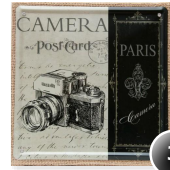

Постер "Печатная машинка"

430.34 руб

3

Постер "Фотоаппарат"

430.34 руб

3

Постер "Часы"

430.34 руб