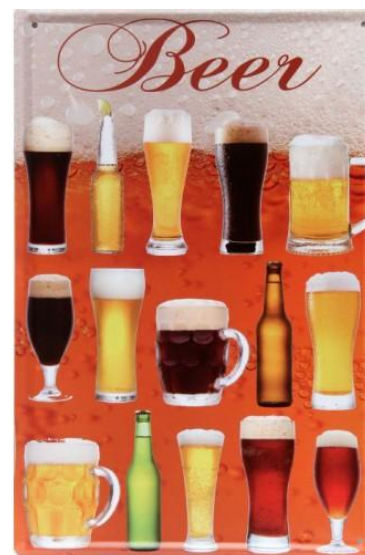

Постер "Пиво"

арт. **ПР-0357100-МА-МЕ**

Ш x Г x В (см) Вес, кг
20 x — x 30 —

Цвет: **Масленные краски**
Материал: **Металл**

Тип предмета: **Постеры**
Стиль: **Ар-Деко**
Страна происхождения: **Китай**

233.10 руб

20*30см, из черного металла) /
20*30