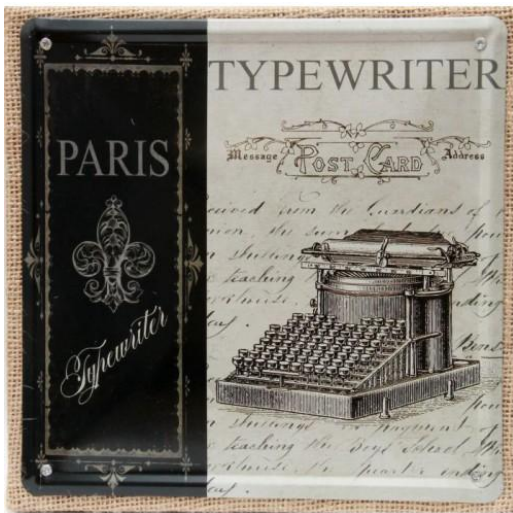

Постер "Печатная машинка"

арт. **ПР-0357080-БЛ-МЕ**

Ш x Г x В (см) Вес, кг
20 x — x 20 —

Цвет: **Белый**
Материал: **Металл**

Тип предмета: **Постеры**
Стиль: **Ар-Деко**
Страна происхождения: **Китай**

430.34 руб

20*20см, из черного металла в рамке из МДФ, обтянутой льном) / 20*20