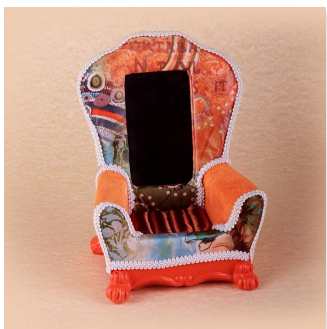

арт. **KO-0336160-ЧН-ПЛ**

Ш x Г x В (см) Вес, кг
— **x** — **x** — —

554.70 руб

Цвет: **Черный**
Материал: **Пластик (Пластмасса)**