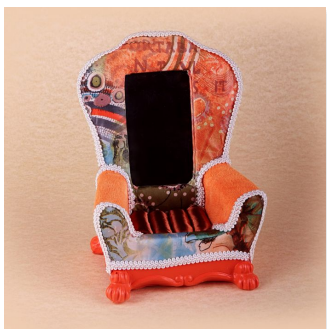

Декоративная подставка для колец с зеркалом, из пластика, декорирована тканью
11.5*8.5*14.5 см

Тип предмета: **Подставки для колец**
Стиль: **Модерн**
Страна происхождения: **Китай**

арт. **KO-0336160-ЧН-ПЛ**