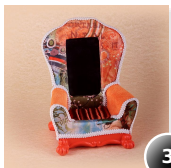

Каталог. Подставки для колец.

Декоративная
подставка для колец

554.70 руб