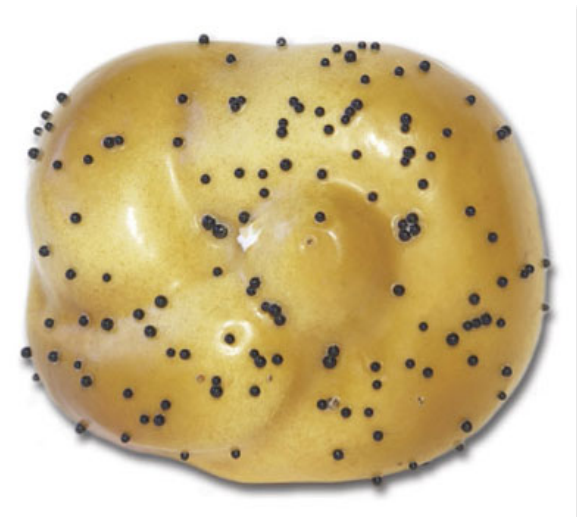

25.80 руб

Спаржа

арт. МГ-0303630-ЗЛ-ПЛ

Ш x Г x В (см) Вес, кг
3 x 12 x 28 0.009

Цвет: **Зеленый**
Материал: **Пластик (Пластмасса)**

Тип предмета: **Магниты (декоративные)**
Стиль: **Кантри**
Страна происхождения: **Китай**

25.80 руб

Магнит декоративный

Хлеб

арт. МГ-0303680-КМ-ПЛ

Ш x Г x В (см) Вес, кг
4 x 14 x 16 0.019

Цвет: **Кремовый**
Материал: **Пластик (Пластмасса)**

Тип предмета: **Магниты (декоративные)**
Стиль: **Модерн**
Страна происхождения: **Китай**

25.80 руб

Магнит декоративный

"Манго"

арт. МГ-0303590-ЖТ-ПЛ

Ш x Г x В (см) Вес, кг
7 x 12 x 13 0.019

Цвет: **Желтый**
Материал: **Пластик (Пластмасса)**

Тип предмета: **Магниты (декоративные)**
Стиль: **Кантри**
Страна происхождения: **Китай**