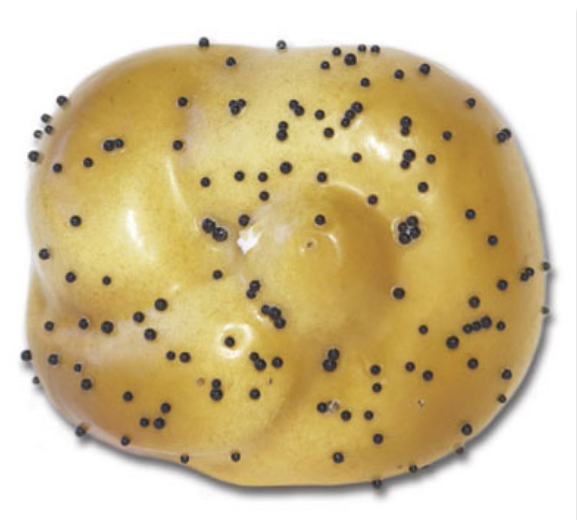

25.80 руб

Спаржа

арт. МГ-0303630-ЗЛ-ПЛ

Ш x Г x В (см) Вес, кг
3 x 12 x 28 0.009

Цвет: **Зеленый**
Материал: **Пластик (Пластмасса)**

Тип предмета: **Магниты (декоративные)**
Стиль: **Кантри**
Страна происхождения: **Китай**

25.80 руб

Магнит декоративный

Хлеб

арт. МГ-0303680-КМ-ПЛ

Ш x Г x В (см) Вес, кг
4 x 14 x 16 0.019

Цвет: **Кремовый**
Материал: **Пластик (Пластмасса)**

Тип предмета: **Магниты (декоративные)**
Стиль: **Модерн**
Страна происхождения: **Китай**

25.80 руб

Магнит декоративный

"Манго"

арт. МГ-0303590-ЖТ-ПЛ

Ш x Г x В (см) Вес, кг
7 x 12 x 13 0.019

Цвет: **Желтый**
Материал: **Пластик (Пластмасса)**

Тип предмета: **Магниты (декоративные)**
Стиль: **Кантри**
Страна происхождения: **Китай**