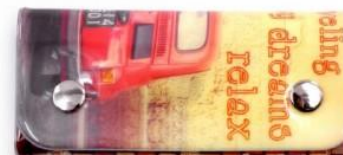

Ключница "Авто винтаж"

арт. **КЛ-0371720-НЦ-ПХ**

Ш x Г x В (см) Вес, кг
10,2 x — x 5 —

Цвет: **Неопределенный**
Материал: **ПВХ, Винил**

Тип предмета: **Ключницы**
Стиль: **Фьюжн**
Страна происхождения: **Китай**

162.00 руб

10,2*5см, из ПВХ