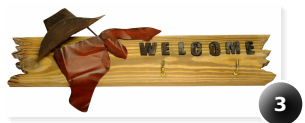

Каталог. Вешалки.

Настенная вешалка в
стиле кантри

720.25 руб