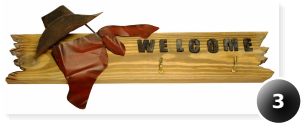

Настенная вешалка в
стиле кантри

720.25 руб