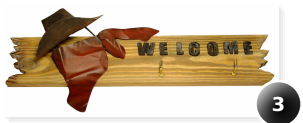

Каталог. Вешалки.

Настенная вешалка в
стиле кантри

720.25 руб