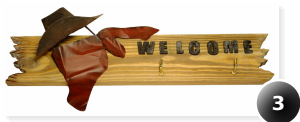

Каталог. Вешалки.

Настенная вешалка в
стиле кантри

720.25 руб