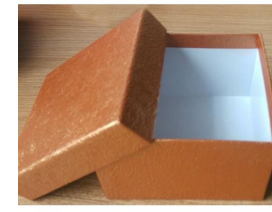

Из мелованного, негофрир.картона (16*16*6,3 см)

Тип предмета: **Подарочные коробки**

Стиль: **Классика**

Страна происхождения: **Китай**

арт. **КБ-0362150-ПЗ-КБ**

Ш x Г x В (см) Вес, кг
16 x 6.3 x 16 —

Цвет: **Позолота**
Материал: **Крафт бумага, Картон**

200.00 руб

арт. **КБ-0362151-ПЗ-КБ**

Ш x Г x В (см) Вес, кг
9 x 6 x 9.5 —

Цвет: **Позолота**
Материал: **Крафт бумага, Картон**

99.00 руб

арт. **КБ-0362152-ПЗ-КБ**

Ш x Г x В (см) Вес, кг
20 x 21 x 20 —

Цвет: **Позолота**
Материал: **Крафт бумага, Картон**