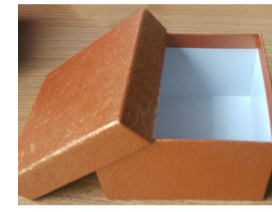

### Подарочная коробка "ЗОЛОТОЙ"

Из мелованного, негофрир.картона (16\*16\*6,3 см)

Тип предмета: **Подарочные коробки**

Стиль: **Классика**

Страна происхождения: **Китай**

арт. **КБ-0362150-ПЗ-КБ**

Ш x Г x В (см) Вес, кг  
**16 x 6.3 x 16** —

Цвет: **Позолота**  
Материал: **Крафт бумага, Картон**

**200.00 руб**

арт. **КБ-0362151-ПЗ-КБ**

Ш x Г x В (см) Вес, кг  
**9 x 6 x 9.5** —

Цвет: **Позолота**  
Материал: **Крафт бумага, Картон**

**99.00 руб**