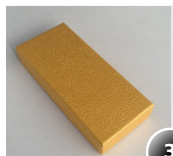

Каталог. Подарочные коробки.

3

Подарочная коробка
"ПЕСОЧНЫЙ"

82.00 руб