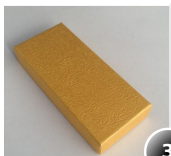

Каталог. Подарочные коробки.

3

Подарочная коробка
"ПЕСОЧНЫЙ"

82.00 руб