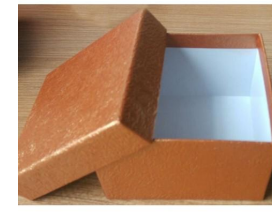

Из мелованного, негофрир.картона (16*16*6,3 см)

Тип предмета: **Подарочные коробки**
Стиль: **Классика**
Страна происхождения: **Китай**

арт. **КБ-0362150-ПЗ-КБ**

Ш x Г x В (см) Вес, кг
16 x 6.3 x 16 —

Цвет: **Позолота**
Материал: **Крафт бумага, Картон**

200.00 руб

арт. **КБ-0362151-ПЗ-КБ**

Ш x Г x В (см) Вес, кг
9 x 6 x 9.5 —

Цвет: **Позолота**
Материал: **Крафт бумага, Картон**

99.00 руб

арт. **КБ-0362152-ПЗ-КБ**

Ш x Г x В (см) Вес, кг
20 x 21 x 20 —

Цвет: **Позолота**
Материал: **Крафт бумага, Картон**