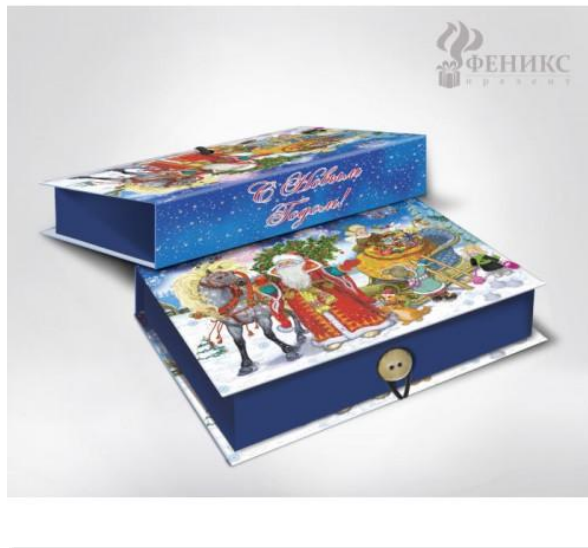

194.00 руб

Подарочная коробка "СНЕГОВИКИ С ЕЛОЧКОЙ S"

18*12*5см, из мелованного, ламин-го, негофр-го картона плотностью 1100 г/м2, с полноцветным декор-м рисунком на внутри наруж.части

Тип предмета: **Новогодние шкатулки**
Стиль: **Новогодний декор**
Страна происхождения: **Китай**

арт. **НШ-0367240-НЦ-КБ** Ш x Г x В (см) Вес, кг
18 x 12 x 5 —

194.00 руб

Цвет: **Неопределенный**
Материал: **Крафт бумага, Картон**

арт. **НШ-0367241-НЦ-КБ**

Ш x Г x В (см) Вес, кг
20 x 14 x 6 —

Цвет: **Неопределенный**
Материал: **Крафт бумага, Картон**

209.00 руб

Подарочная коробка "ДЕД МОРОЗ С ЕЛКОЙ S"

арт. **НШ-0367260-СН-КБ**

Ш x Г x В (см) Вес, кг
18 x 12 x 5 —

Цвет: **Синий**
Материал: **Крафт бумага, Картон**
Тип предмета: **Новогодние шкатулки**
Стиль: **Новогодний декор**
Страна происхождения: **Китай**