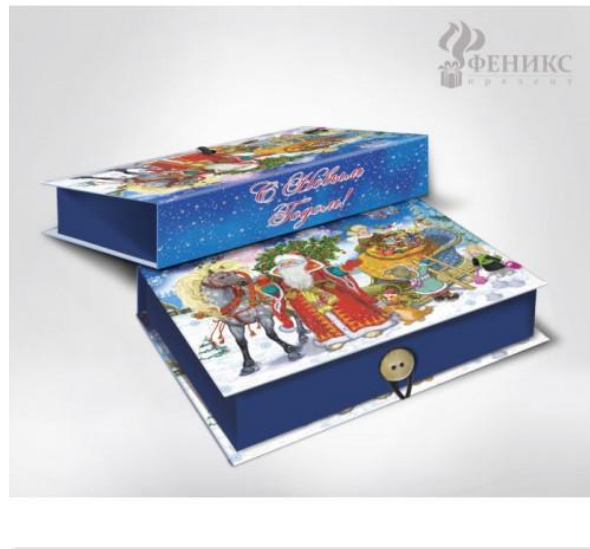

194.00 руб

Подарочная коробка "СНЕГОВИКИ С ЕЛОЧКОЙ S"

18*12*5см, из мелованного, ламин-го, негофр-го картона плотностью 1100 г/м2, с полноцветным декор-м рисунком на внутри наруж.части

Тип предмета: **Новогодние шкатулки**
 Стил: **Новогодний декор**
 Страна происхождения: **Китай**

209.00 руб

Подарочная коробка "ДЕД МОРОЗ С ЕЛКОЙ S"

арт. **НШ-0367260-СН-КБ**

Ш х Г х В (см) Вес, кг
18 x 12 x 5 —

Цвет: **Синий**
 Материал: **Крафт бумага, Картон**
 Тип предмета: **Новогодние шкатулки**
 Стил: **Новогодний декор**
 Страна происхождения: **Китай**