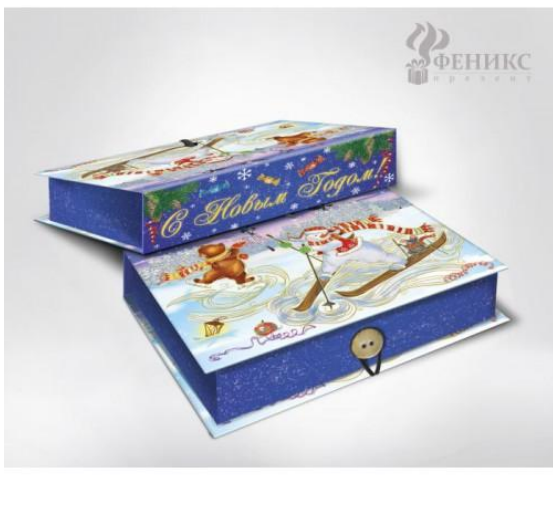

арт. **НШ-0367291-НЦ-КБ**

Ш х Г х В (см) Вес, кг
18 x 12 x 5 —

Цвет: **Неопределенный**
Материал: **Крафт бумага, Картон**

209.00 руб

Цвет: **Неопределенный**
Материал: **Крафт бумага, Картон**

194.00 руб

Подарочная коробка "СНЕГОВИК НА ЛЫЖАХ М"