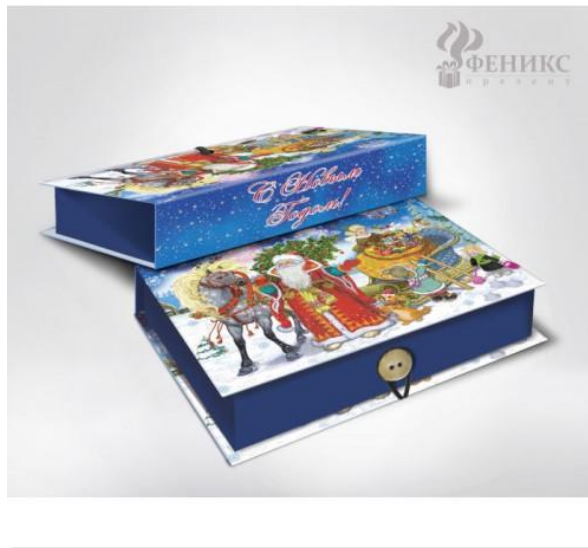

194.00 руб

Подарочная коробка "СНЕГОВИКИ С ЕЛОЧКОЙ S"

18*12*5см, из мелованного, ламин-го, негофр-го картона плотностью 1100 г/м2, с полноцветным декор-м рисунком на внутри наруж.части

Тип предмета: **Новогодние шкатулки**
Стиль: **Новогодний декор**
Страна происхождения: **Китай**

арт. **НШ-0367240-НЦ-КБ** Ш х Г х В (см) Вес, кг
18 x 12 x 5 —

194.00 руб

Цвет: **Неопределенный**
Материал: **Крафт бумага, Картон**

арт. **НШ-0367241-НЦ-КБ**

Ш х Г х В (см) Вес, кг
20 x 14 x 6 —

Цвет: **Неопределенный**
Материал: **Крафт бумага, Картон**

209.00 руб

Подарочная коробка "ДЕД МОРОЗ С ЕЛКОЙ S"

арт. **НШ-0367260-СН-КБ**

Ш х Г х В (см) Вес, кг
18 x 12 x 5 —

Цвет: **Синий**
Материал: **Крафт бумага, Картон**
Тип предмета: **Новогодние шкатулки**
Стиль: **Новогодний декор**
Страна происхождения: **Китай**